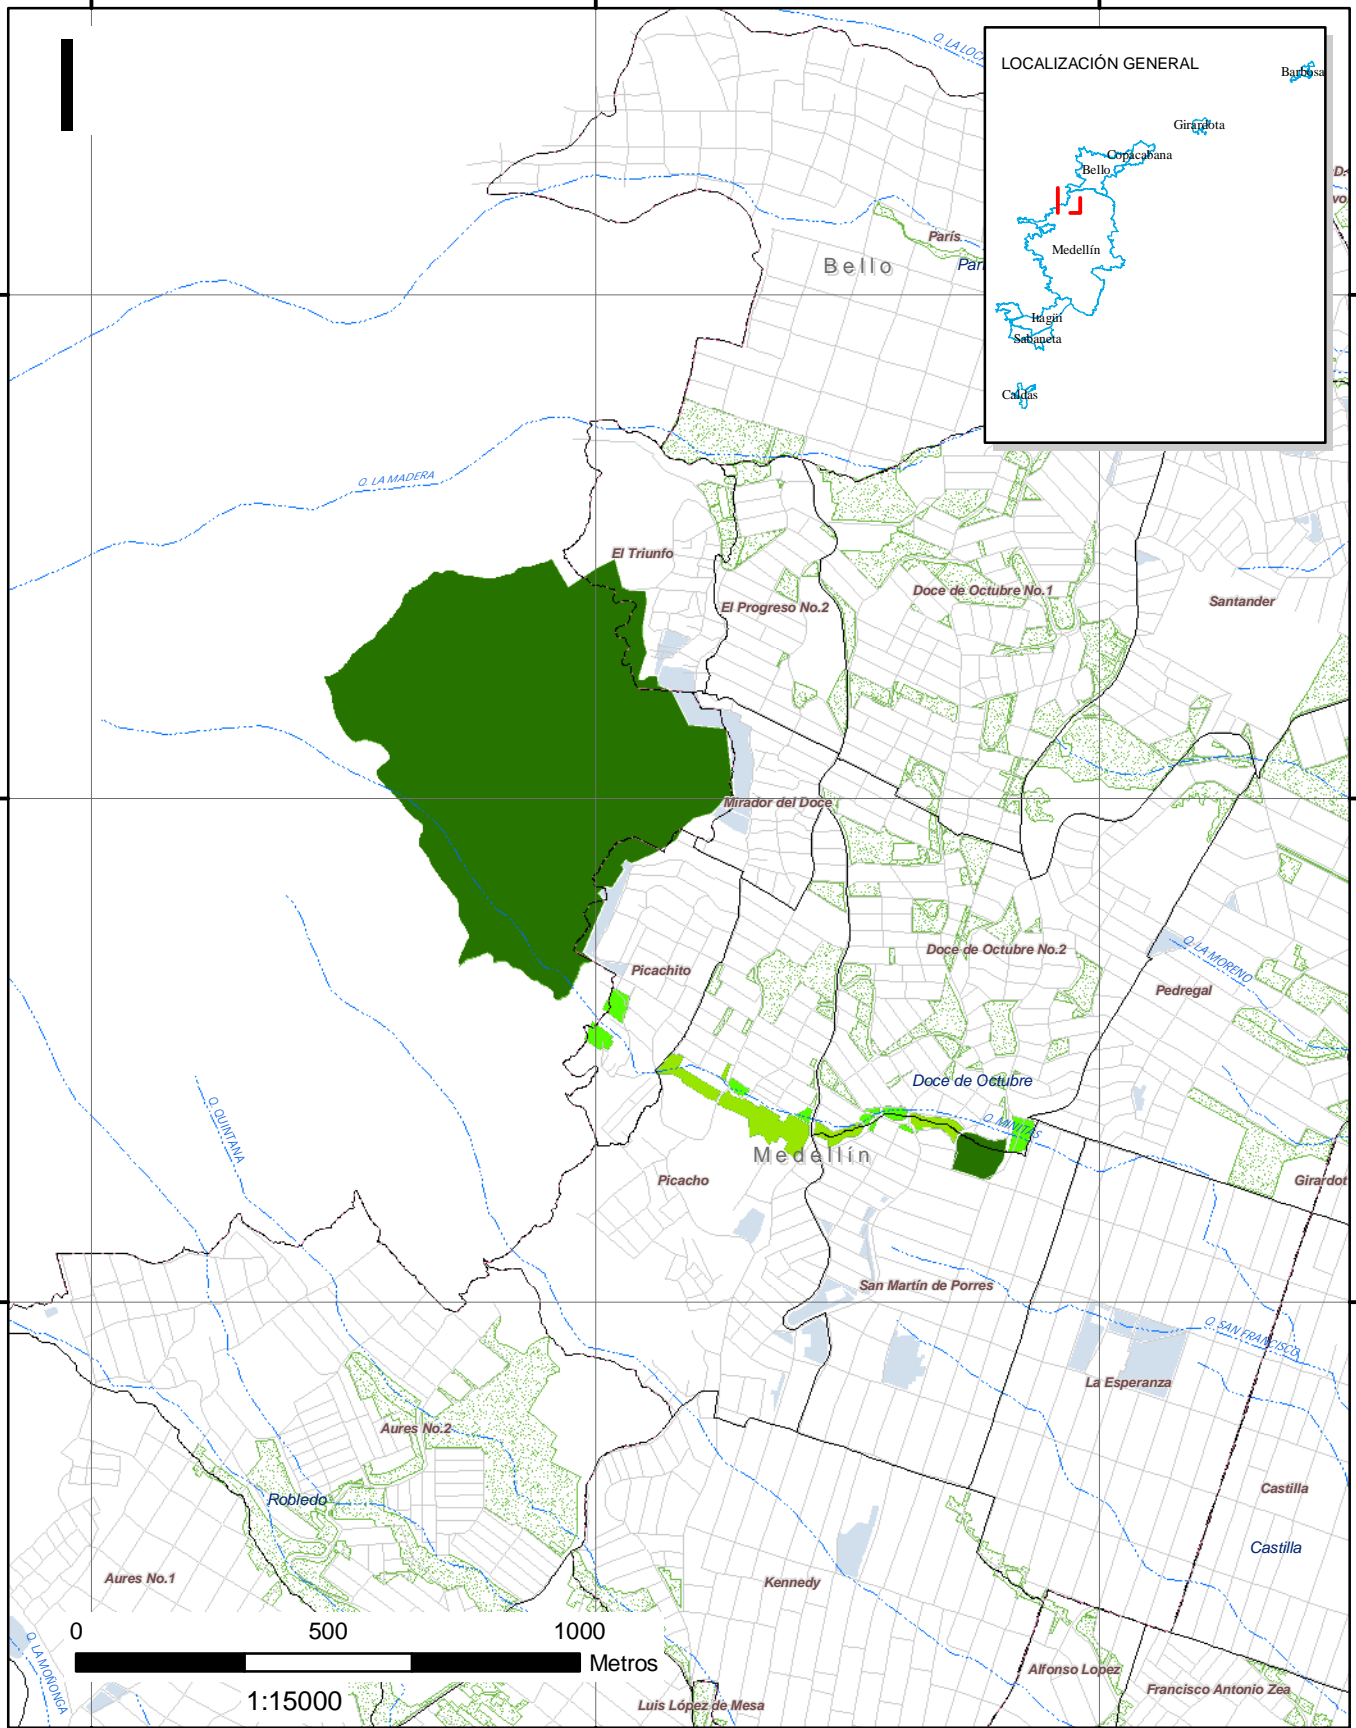

832000

833000

834000

1190000

1190000

1189000

1189000

1188000

1188000

REFERENCIA CARTOGRÁFICA
 Proyección Transversa de Mercator
 Esteroide Internacional de Hayford 1924
 Datum Horizontal: Observatorio
 Astronómico de Bogotá
 Origen de coordenadas: 74° 04' 51.30" W
 4° 35' 56.57" N
 Factor de Escala: 10
 Falso origen (m): 1000000 N
 1000000 E

FUENTE DE INFORMACIÓN
 - Área Metropolitana del Valle de Aburrá
 - POT's Municipios
 - Cartografía EPM
 - Aerofotografías de la zona

CONVENCIONES

- Límite de Municipios
- Límite de Comunas
- Límite de Barrios
- Red de Drenajes
- Red Vial

LEYENDA TEMÁTICA

- Nodo
- Fragmento
- Enlace
- Red Ecológica
- Otros EPVs

Red Ecológica Picacho - Quebrada Minitas	
Autor:	CONCOL-AIM
Fecha:	AGOSTO DE 2006
Diseño:	CONCOL-AIM
Aprobó:	AMVA
Índice:	M7_EL_006_AM Numeración: 7-6